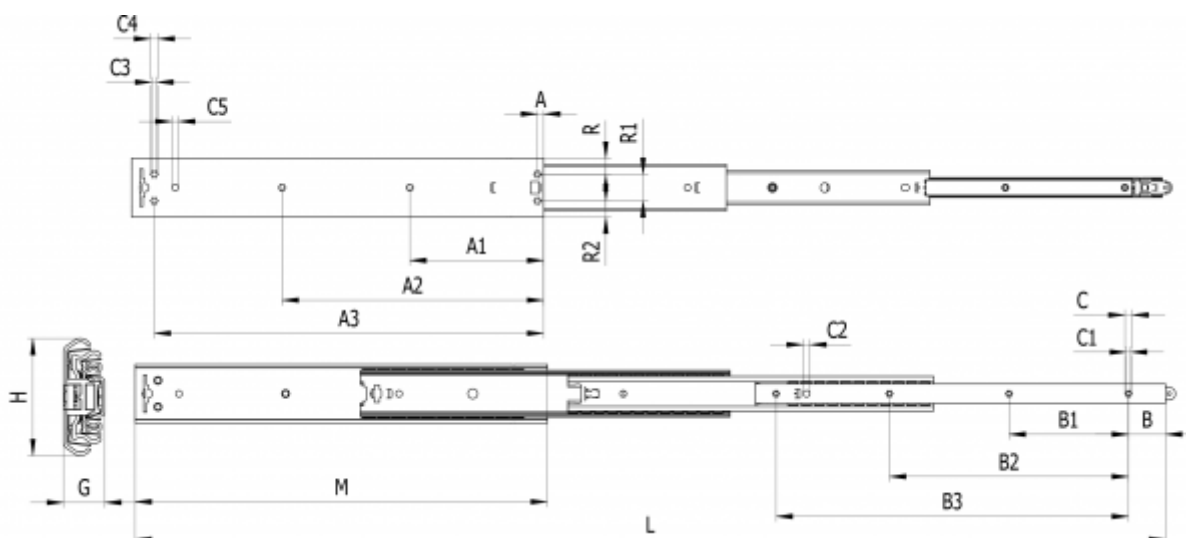

Varenummer: 11111M35

Beskrivelse: Thomas Regout skuffeskinne 11111M35 CONDOR, 4led  
indb.mål 600 mm / bæreevne 100 kg / udtræk 900 mm

## Mål

A = 7.5	Bæreevne sidemonteret = 100	H = 70.9
A1 = 190	C = 8.1	L = 900
A2 = 380	C1 = 5.1	M = 600
A3 = 565	C2 = 8	R = 19.45
B = 45	C3 = 6.5	R1 = 32.02
B1 = 170	C4 = 9.5	R2 = 19.45
B2 = 340	C5 = 8	
B3 = 527.5	G = 25.1	